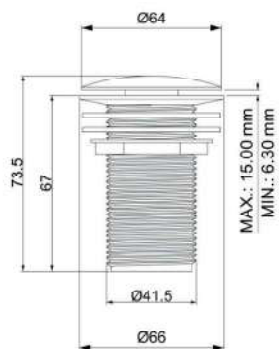

Válvula de escoamento para tanque, lavatório e cuba 1.1/4" tampa click Up