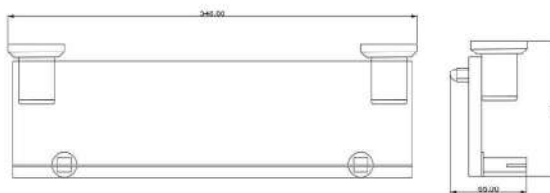

Porta Shampoo
BL6010