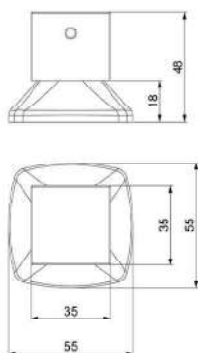

Acabamento para registro C46 Água Quente/Água Fria