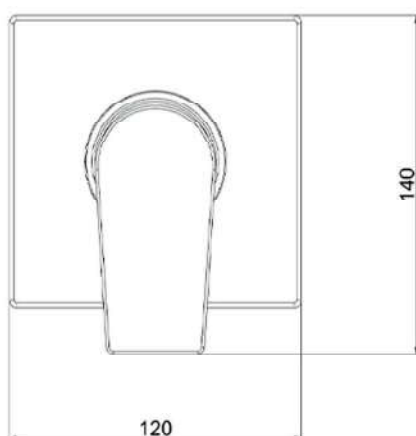

Compatível com bases de registro padrão 3/4 utilizadas pelas principais marcas do mercado.
PATENTE EXCLUSIVA CLIC METAIS