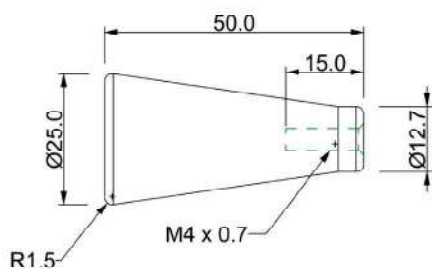

Puxador de móveis
CN14265