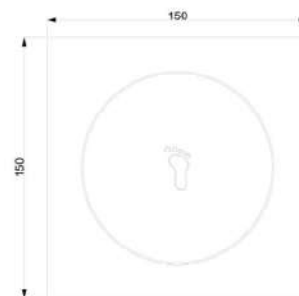

Válvula de escoamento para tanque, lavatório e cuba 1.1/4" tampa click Up

Acabamento para registro C44

Acabamento para registro C46 Água Quente/Água Fria

Porta toalha de banho duplo

Grelha para ralo click