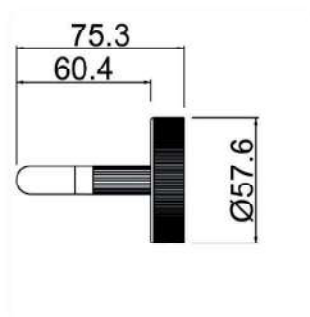

LINHA TEX

DUCON METAIS

Puxador de Móvel

Puxador de Porta de Box