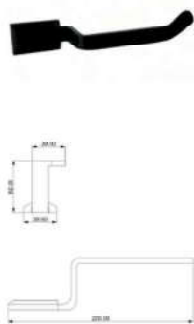

Cabide
CL3190

Cabide
CL3060

LINHA CLASSIC *Preto Fosco*

DUCON METAIS

Kit de acessórios para banheiro
 CB2000 - 6 peças
 CB2009 - 5 peças - Não contém prateleira

Papeleira
CB2050

Porta toalha de banho
CB2030