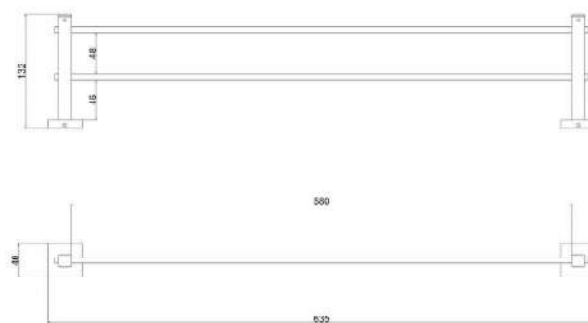

Porta toalha de banho duplo