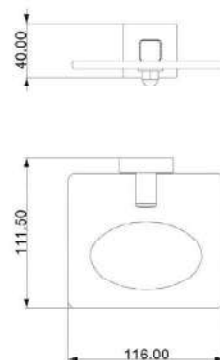

Papeleira

Saboneteira