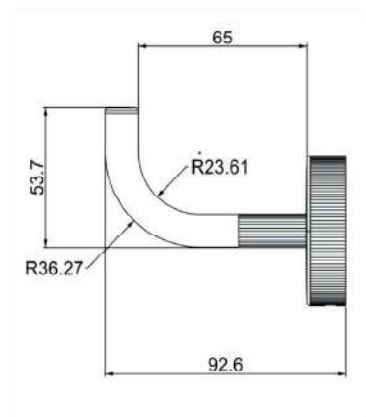

LINHA TEX

DUCON METAIS

Cabide Simples