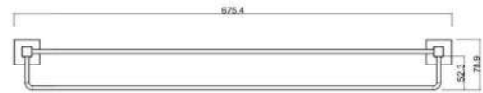

LINHA SQUARE

DUCON METAIS

Porta toalha 50cm
SQ12044