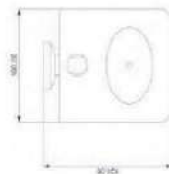

Papeleira
CL3050

Porta toalha de banho
CL3030

Porta toalha de rosto
CL3040

LINHA CLASSIC *Cromado*

DUCON METAIS

Prateleira
CL3010

Saboneteira
CL3020

Cabide
CL3180