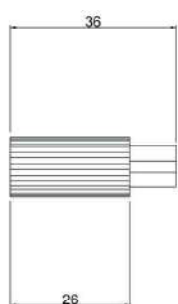

Porta Toalha de Rosto de Bancada
TX13973

LINHA TEX

DUCON METAIS

Puxador de Porta de Box

Porta Toalha de Rosto 30cm

Porta Toalha de Banho 50cm

Puxador de Móvel

Puxador de Móvel