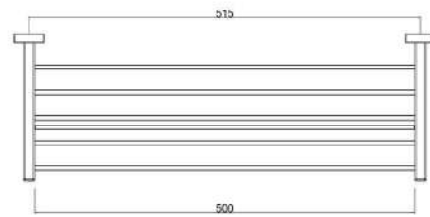

Porta toalha 60cm
SQ12045