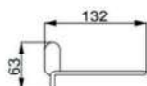

- * Material: Aço carbono
- * Instalação: Acompanha manual
- * Acabamento dos acessórios: Cromado, Ouro Fosco, Preto Fosco e Rose.

LINHA LIFE

DUCON METAIS

Porta Toalha de Banho

Saboneteira

Papeleira

Porta Toalha de Rosto