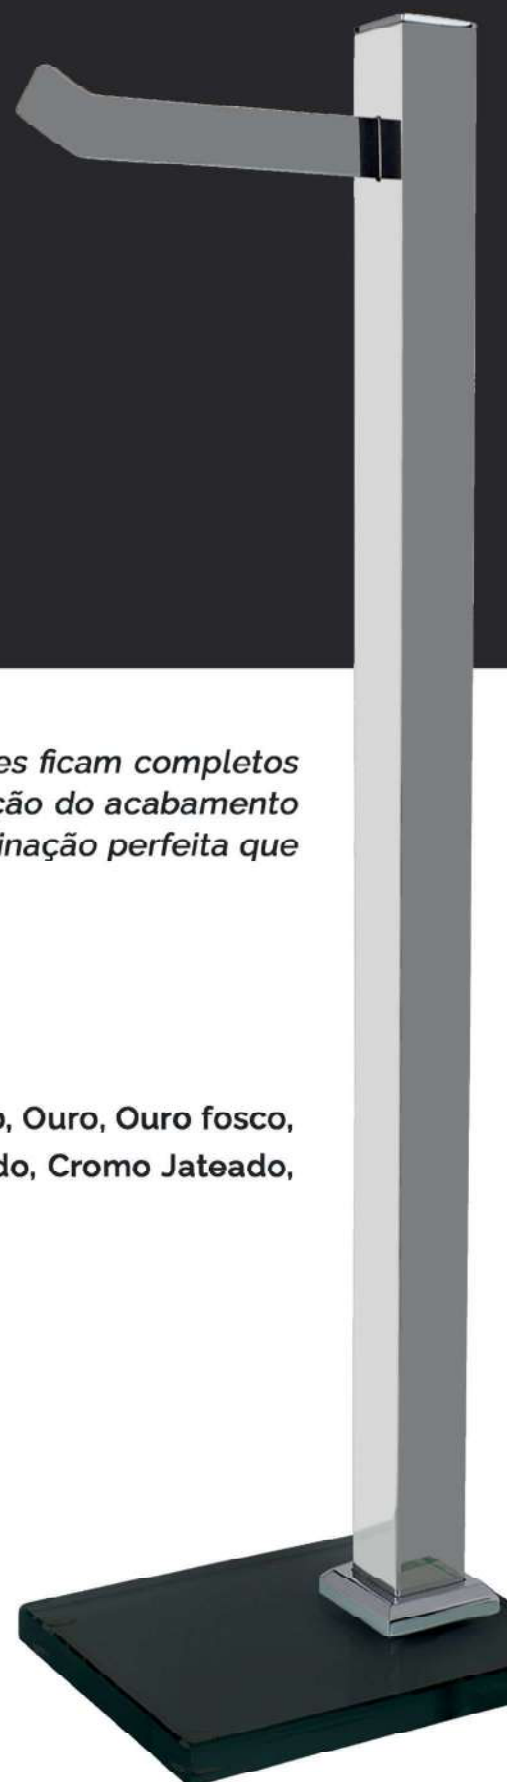

LINHA PREMIUM

Existem momentos realmente únicos. E todos eles ficam completos com a Linha Premium. Destaque para a sofisticação do acabamento cromado e o design com linhas retas, uma combinação perfeita que reflete modernidade atemporal.

- **Material:** Aço inox AISI 304
- **Instalação:** Acompanha manual
- **Acabamentos dos acessórios:** Aço Inox Cromado, Ouro, Ouro fosco, Ouro Escovado, Níquel escovado, Grafite Escovado, Cromo Jateado, Cromo Escovado, Rose e Preto Fosco.

INDÚSTRIA
BRASILEIRA