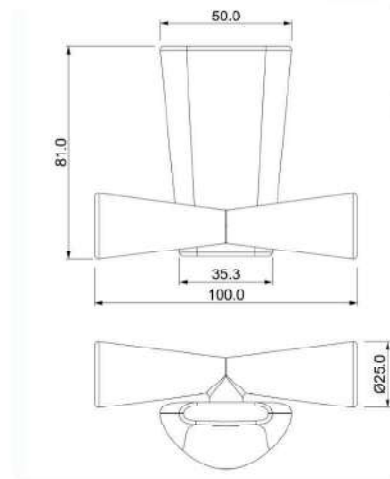

Cabide Duplo
CN14264