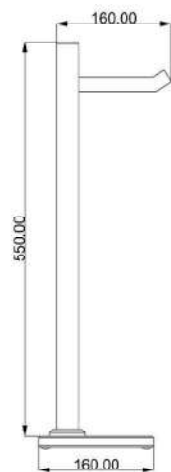

Papeleira de piso 1 haste
BL6074