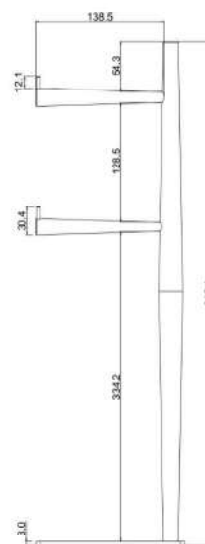

Papeleira dupla de chão
CN14279