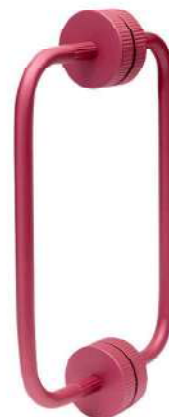

Porta Toalha de Rosto 30cm
TX13941

Porta Toalha de Banho 50cm
TX13930

Puxador de Móvel
TX13967

Puxador de Móvel
TX13966

Puxador de Porta de Box
TX13963

Porta Toalha de Rosto de Bancada
TX13973

LINHA TEX KIDS *Bordo*

DUCON METAIS

Cabide Simples
TX13960

Cabide Duplo
TX13964

Saboneteira
TX13920

Papeleira Simples
TX13950

Papeleira Dupla
TX13951

Porta Toalha Duplo
TX13940

Papeleira Dupla de Chão
TX13972

Puxador do Porta de Box 50cm
TX13962

Puxador do Porta de Box 30cm
TX13965

LINHA TEX KIDS *Bordo*

DUCON METAIS

Puxador de Porta de Box
TX13961

Porta Toalha de Rosto 30cm
TX13941

Porta Toalha de Banho 50cm
TX13930