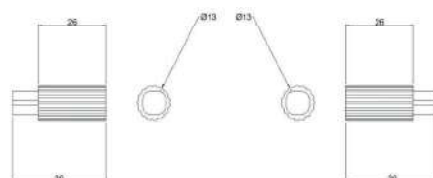

Porta Toalha de Rosto de Bancada
TX13973

LINHA TEX

DUCON METAIS

Puxador de Porta de Box

Porta Toalha de Rosto 30cm

Porta Toalha de Banho 50cm

Puxador de Móvel

Puxador de Móvel