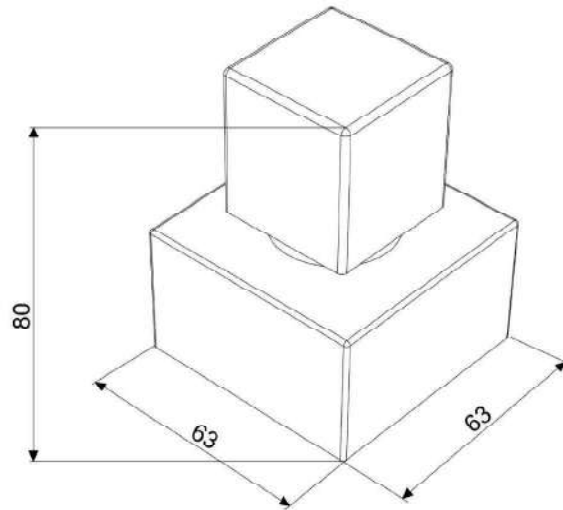

LINHA PREMIUM

DUCON METAIS

Acabamento de Registro