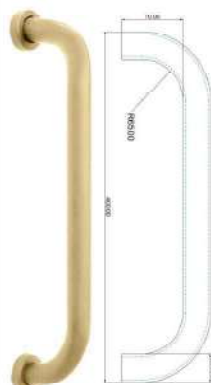

INDÚSTRIA
BRASILEIRA

BARRAS DE APOIO

DUCON METAIS

Barras de apoio ABNT9050/20

Ref. Produto	Total
BL6420	400mm
BL6410	600mm
BL6400	800mm

Barras de apoio ABNT9050/20

Ref. Produto	Total
OF8420	400mm
OF8410	600mm

Barras de apoio ABNT9050/20

Ref. Produto	Total
GO5420	400mm
GO5410	600mm
GO5410	800mm

Barras de apoio ABNT9050/20

Ref. Produto	Total
RO7420	400mm
RO7410	600mm
RO7400	800mm

Barras de apoio ABNT9050/20

Ref. Produto	Total
PR4420	400mm
PR4410	600mm
PR4400	800mm