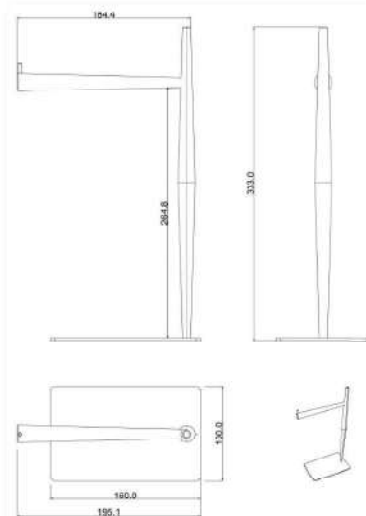

Puxador do porta de box cônico
CN14263

Papeleira com porta celular
CN14252

Puxador de porta de box 33cm
CN14266

Puxador de porta de box simples
CN14261

Porta toalha de bancada
CN14283

LINHA CONE

DUCON METAIS