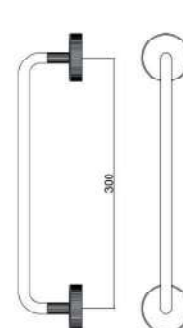

Papeleira Dupla

Porta Toalha Duplo

Papeleira Dupla de Chão

Puxador do Porta de Box 50cm

Puxador do Porta de Box 30cm

Escolha o acabamento
ideal para o seu ambiente

Linha Tex

Ouro Fosco