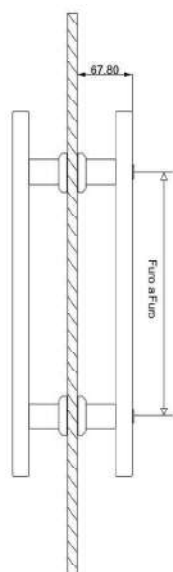

Válvula de escoamento para tanque, lavatório e cuba 1.1/4" tampa click Up

Acabamento para registro C44

Acabamento para registro C46 Água Quente/Água Fria

Porta toalha de banho duplo

Grelha para ralo click