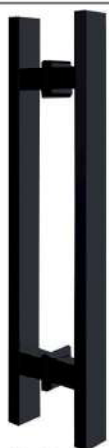

Válvula de escoamento para tanque, lavatório e cuba 1.1/4" tampa click Up BL1041

Acabamento para registro C44 BL6150 - 1 pç* - Água quente/fria * Acompanha botões vermelho e azul

Acabamento para registro C46 Água Quente/Água Fria BL6246

Grelha para ralo click

Ref. Produto	Total
BL6180	95×95mm
BL6190	150×150mm

Porta toalha de banho duplo

Ref. Produto	Total
BL6090	510mm
BL6092	620mm

Puxador duplo para porta

BL6810 - 1200mm - Entre furos 1000mm
 BL6811 - 1000mm - Entre furos 800mm
 BL6812 - 800mm - Entre furos 600mm
 BL6813 - 600mm - Entre furos 400mm
 BL6814 - 450mm - Entre furos 300mm