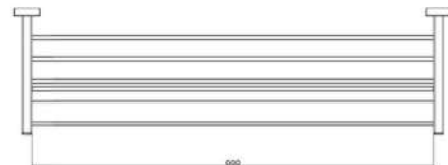

Papeleira de chão com uma haste
SQ12075

Porta toalha de bancada
SQ12082

LINHA SQUARE

DUCON METAIS

Porta toalha 50cm
SQ12044

Porta toalha 60cm
SQ12045

LINHA SQUARE

DUCON METAIS