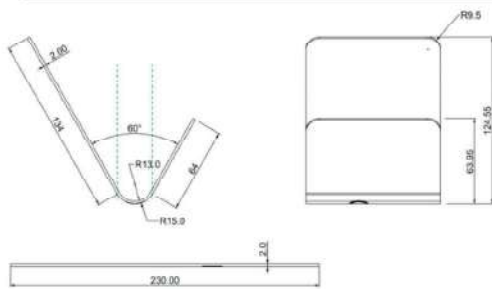

Papeleira com porta celular
CN14252