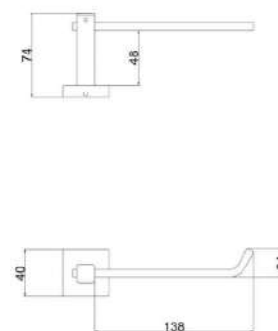

LINHA SQUARE

DUCON METAIS

Cabide

Porta toalha de banho

Porta toalha de rosto