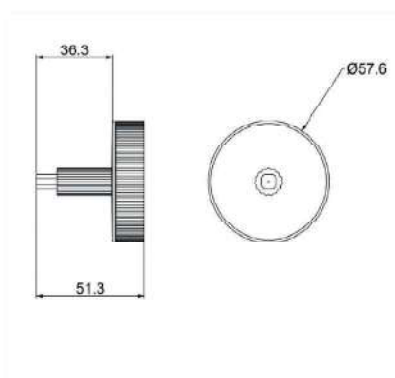

Porta Toalha de Rosto de Bancada
TX13973

LINHA TEX

DUCON METAIS

Puxador de Porta de Box

Porta Toalha de Rosto 30cm

Porta Toalha de Banho 50cm

Puxador de Móvel

Puxador de Móvel