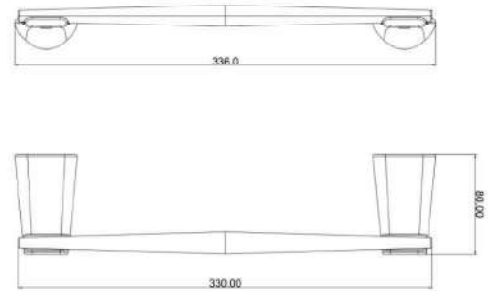

Puxador de porta de box 33cm
CN14266