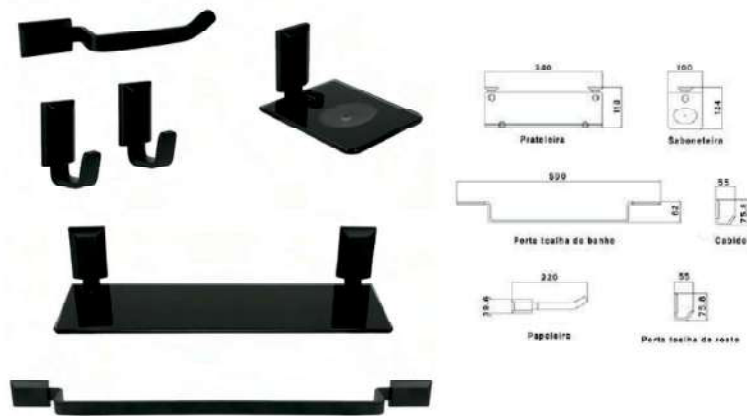

LINHA CLASSIC *Preto Fosco*

DUCON METAIS

Kit de acessórios para banheiro
CB2000 - 6 peças
CB2009 - 5 peças - Não contém prateleira