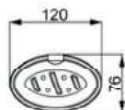

- * Material: Aço carbono
- * Instalação: Acompanha manual
- * Acabamento dos acessórios: Cromado, Ouro Fosco, Preto Fosco e Rose.

LINHA LIFE

DUCON METAIS

Porta Toalha de Banho

Saboneteira

Papeleira

Porta Toalha de Rosto