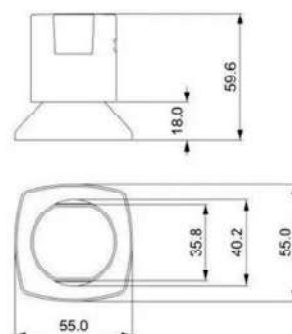

Acabamento para registro C44