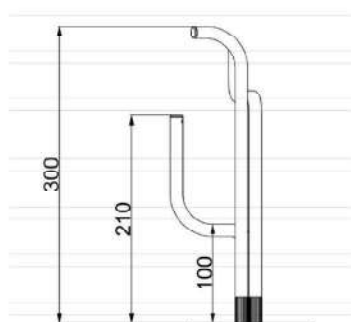

Porta Toalha de Rosto de Bancada