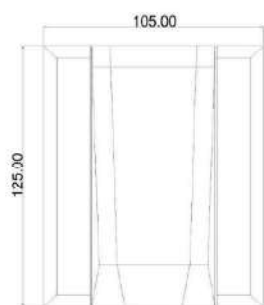

LINHA PREMIUM

DUCON METAIS

Papeleira
BL6050