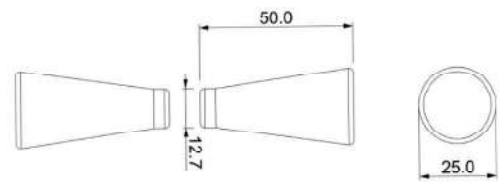

Puxador do porta de box cônico
CN14263

Puxador de móveis
CN14265

Porta toalha de rosto 33cm
CN14241

Puxador de porta de box 33cm
CN14266

Porta toalha de bancada
CN14283

LINHA CONE

DUCON METAIS

Porta toalha de rosto 45cm
CN14240