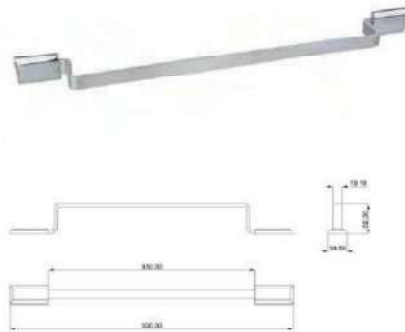

Porta toalha de banho
CL3030