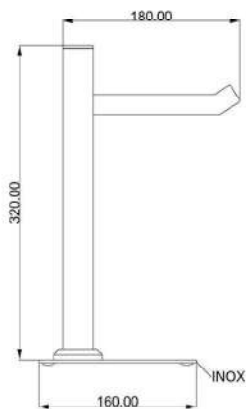

Porta toalha de bancada
BL6082