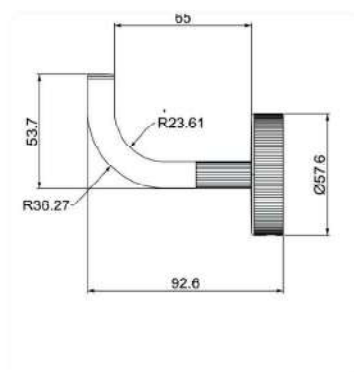

Cabide Duplo