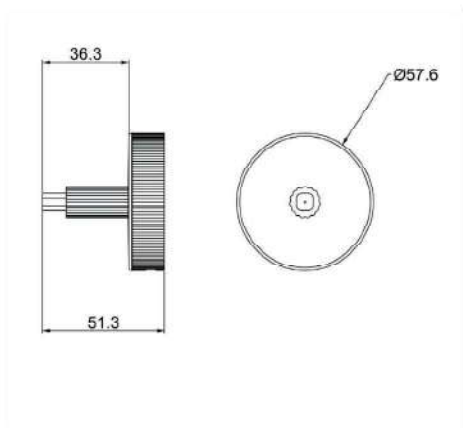

Porta Toalha de Rosto 30cm

LINHA TEX

DUCON METAIS

Puxador de Porta de Box