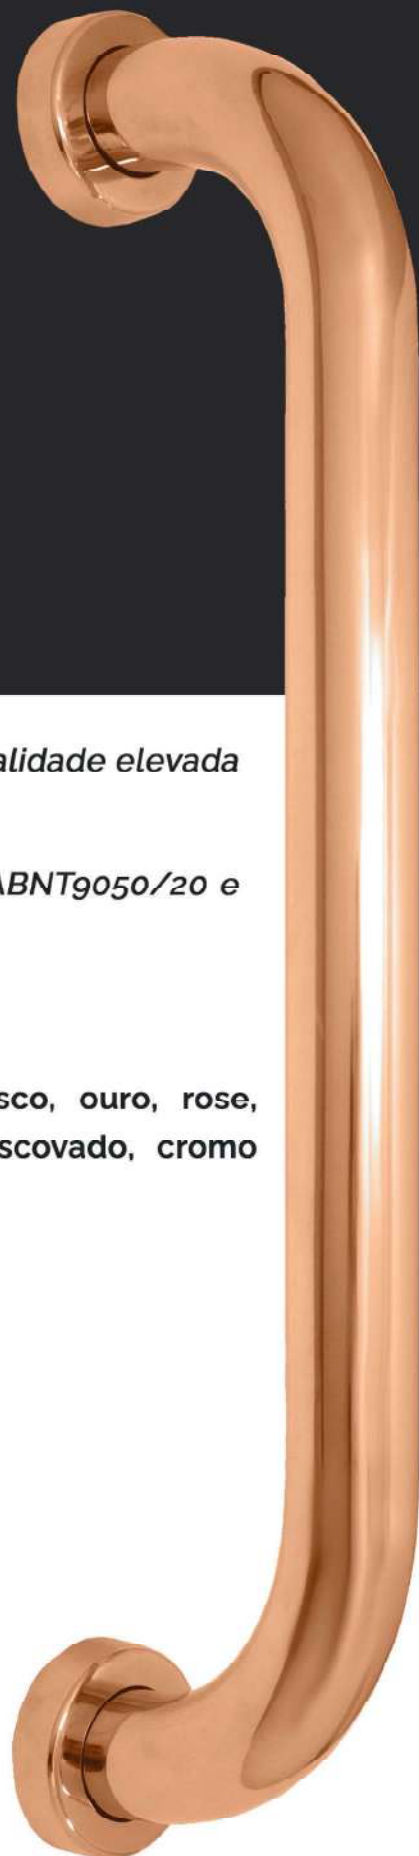

BARRAS DE APOIO

As nossas barras de apoio em aço inox oferecem qualidade elevada e segurança para os ambientes.

Para maior segurança, estão certificadas na norma ABNT9050/20 e na norma ASTM B 117-7.

- **Material:** Aço inox
- **Instalação:** Acompanha manual
- **Acabamento dos acessórios:** Aço inox ouro fosco, ouro, rose, cromado, preto fosco, grafite escovado, níquel escovado, cromo escovado, ouro escovado e cromo jateado.

INDÚSTRIA
BRASILEIRA