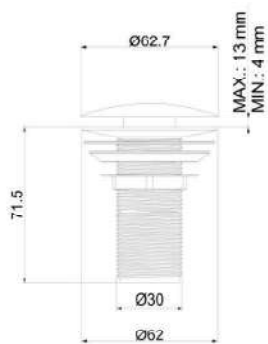

LINHA PREMIUM

DUCON METAIS

Válvula de escoamento para lavatório cuba e bidê 7/8" tampa grande click Up