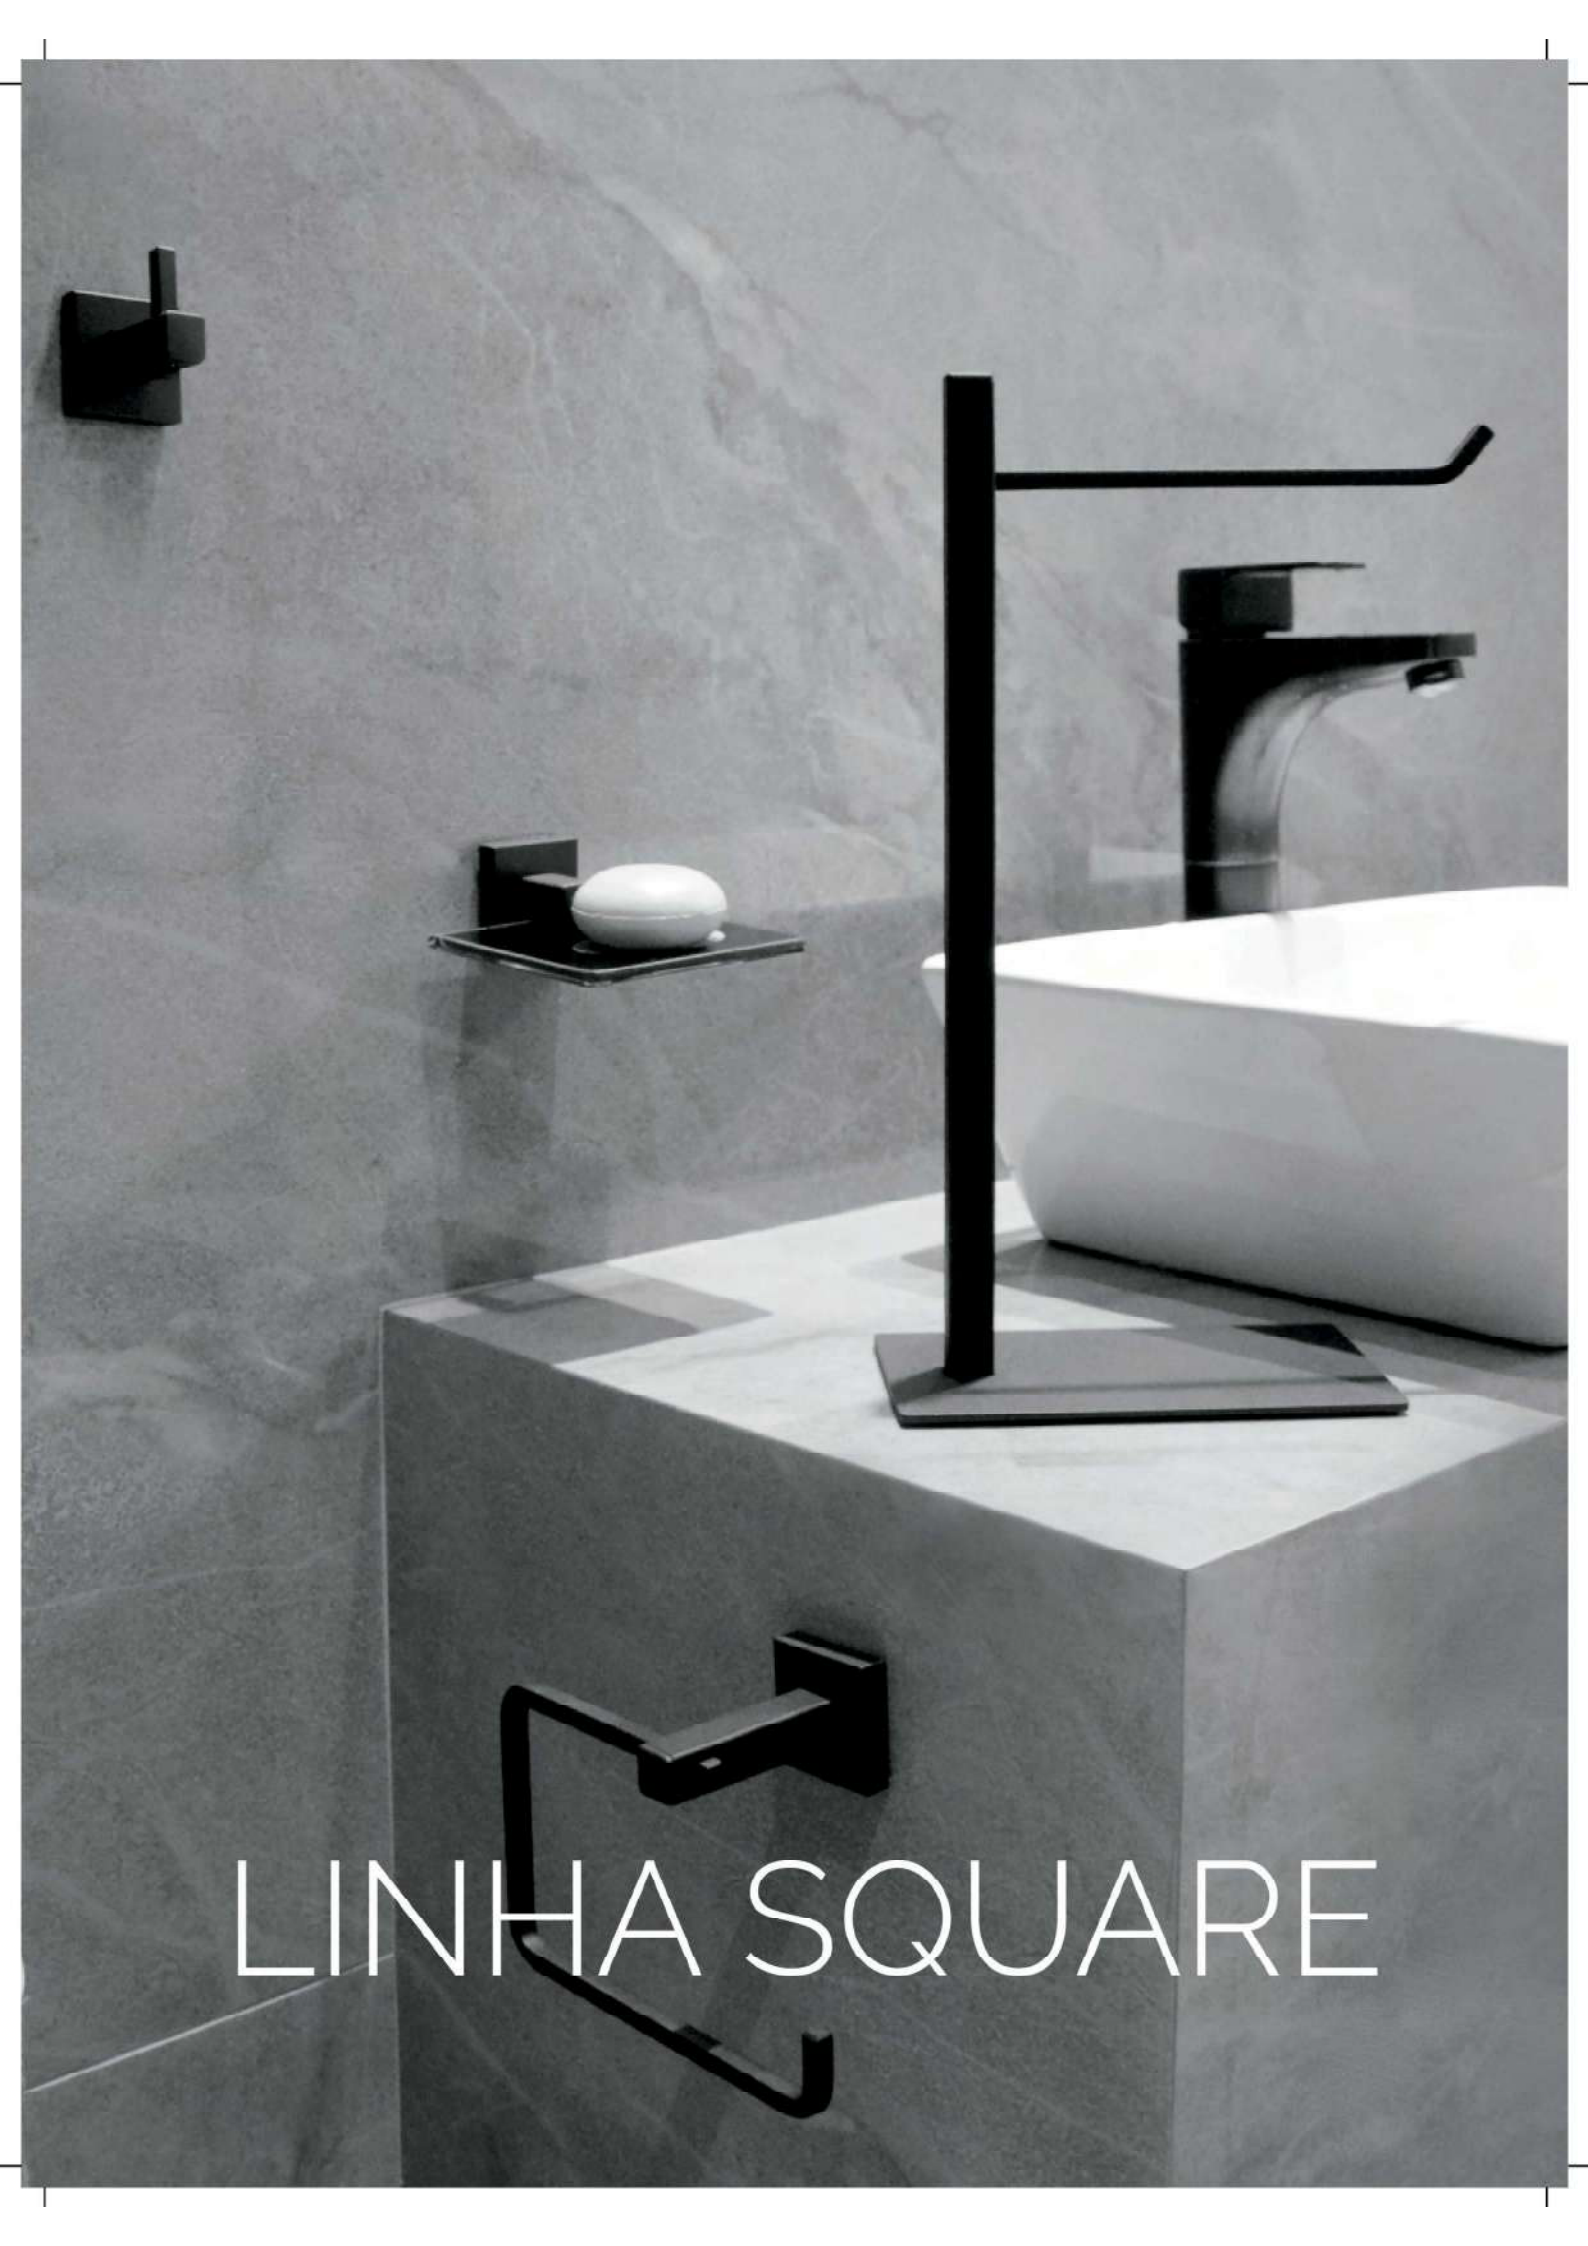

Linha Classic

LINHA SQUARE

LINHA SQUARE

A linha Square é produzida com matérias-primas de qualidade, sendo a principal aço inox AISI 304. Criada para ampliar a beleza e o estilo dos mais variados ambientes, possuem formato minimalista e refletem delicadeza no seu design.