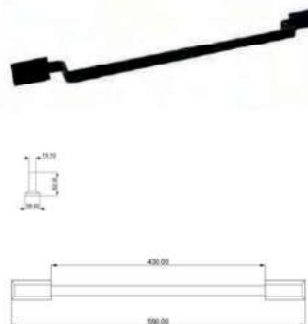

Porta toalha de banho
CB2030