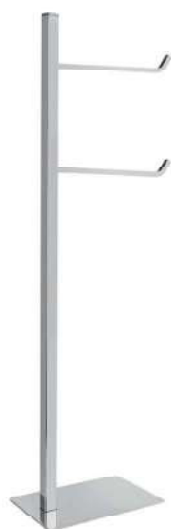

INDÚSTRIA
BRASILEIRA

LINHA SQUARE

DUCON METAIS

Porta toalha de banho duplo 51 cm
SQ12090

Porta toalha de banho duplo 62 cm
SQ12091

Porta toalha de banho 51 cm
SQ12030

Porta toalha de banho 62 cm
SQ12031

Papeleira de chão com duas
SQ12072