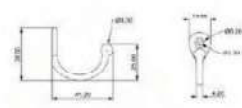

Papeleira
CL3050

Porta toalha de banho
CL3030

Porta toalha de rosto
CL3040

LINHA CLASSIC *Cromado*

DUCON METAIS

Prateleira
CL3010

Saboneteira
CL3020

Cabide
CL3180