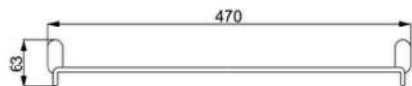

LINHA LIFE

DUCON METAIS

Porta Toalha de Banho