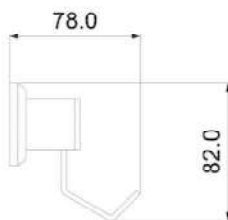

LINHA PREMIUM

DUCON METAIS

Porta toalha de banho duplo

Cabide