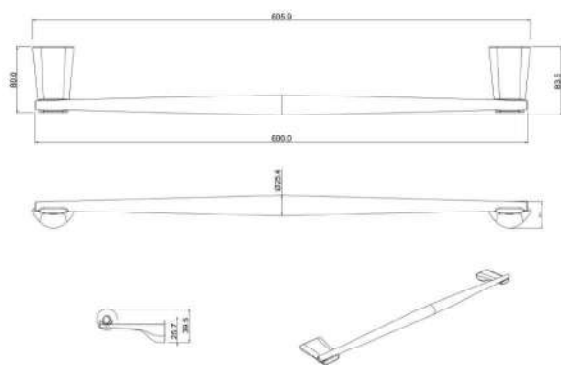

LINHA CONE

DUCON METAIS

Porta toalha de banho 60cm
CN14230