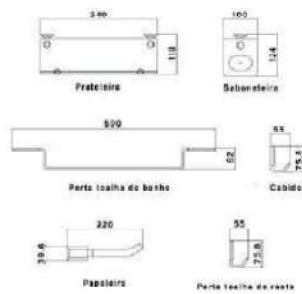

LINHA CLASSIC *Cromado*

DUCON METAIS

Kit de acessórios para banheiro
CL3000 - 6 peças
CL3008 - 5 peças - Não contém prateleira