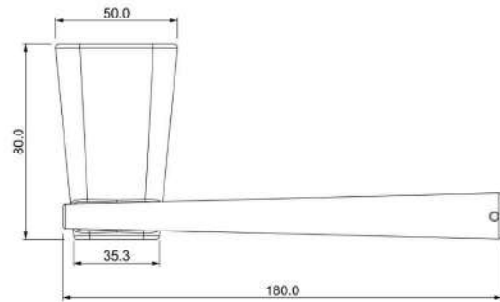

Papeleira
CN14250