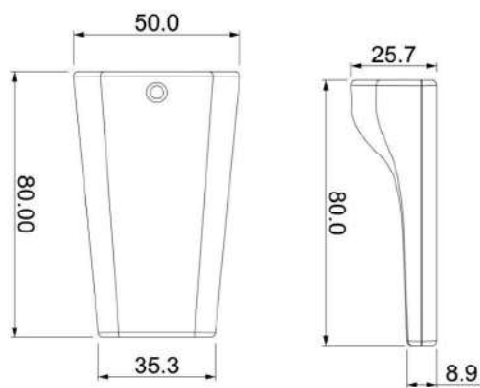

Puxador de porta de box simples
CN14261