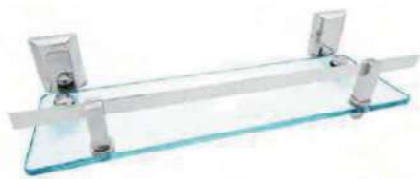

Papeleira
CL3050

Porta toalha de banho
CL3030

Porta toalha de rosto
CL3040

LINHA CLASSIC *Cromado*

DUCON METAIS

Prateleira
CL3010

Saboneteira
CL3020

Cabide
CL3180