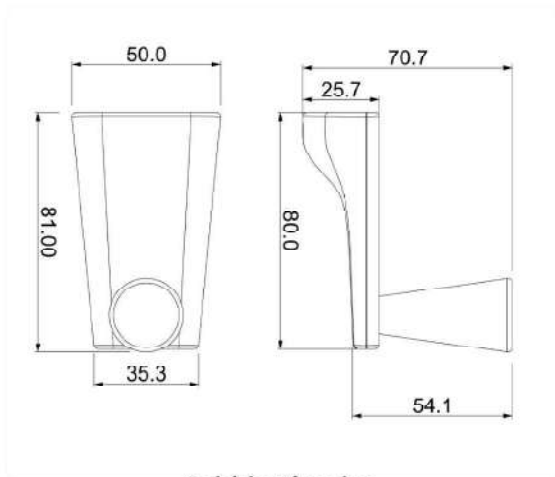

Puxador do porta de box cônico
CN14263

Papeleira com porta celular
CN14252

Puxador de porta de box 33cm
CN14266

Puxador de porta de box simples
CN14261

Porta toalha de bancada
CN14283

LINHA CONE

DUCON METAIS