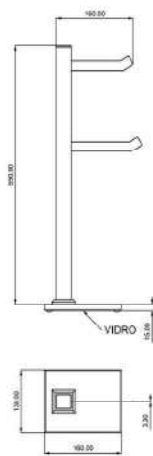

Grelha para ralo click

Ref. Produto	Total
BL6180	95×95mm
BL6190	150×150mm

Porta toalha de banho duplo

Ref. Produto	Total
BL6090	510mm
BL6092	620mm

Puxador duplo para porta

BL6810 - 1200mm - Entre furos 1000mm
 BL6811 - 1000mm - Entre furos 800mm
 BL6812 - 800mm - Entre furos 600mm
 BL6813 - 600mm - Entre furos 400mm
 BL6814 - 450mm - Entre furos 300mm

Saboneteira BL6020

Cabide BL6060

Porta toalha

Ref. Produto	Total
BL6030	510mm
BL6032	620mm
BL6049	400mm

LINHA PREMIUM

DUCON METAIS

Papeleira de chão 2 hastes
BL6072

Papeleira de piso 1 haste
BL6074