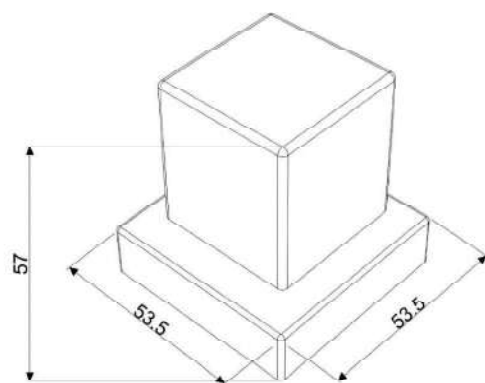

Acabamento de Registro