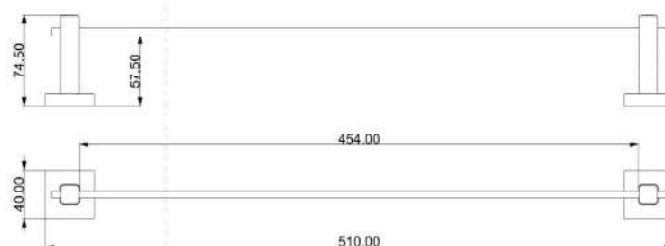

Porta toalha de banho