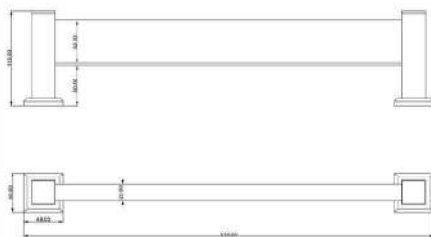

Porta toalha de banho duplo