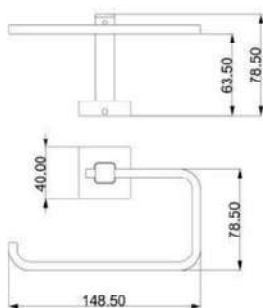

LINHA SQUARE

DUCON METAIS

Porta toalha de banho

Papeleira