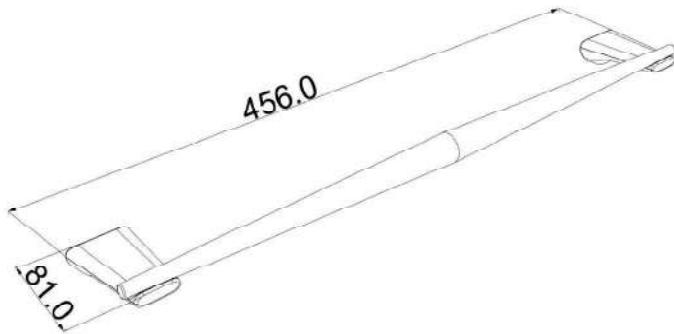

Puxador do porta de box cônico
CN14263

Puxador de móveis
CN14265

Porta toalha de rosto 33cm
CN14241

Puxador de porta de box 33cm
CN14266

Porta toalha de bancada
CN14283

LINHA CONE

DUCON METAIS

Porta toalha de rosto 45cm
CN14240