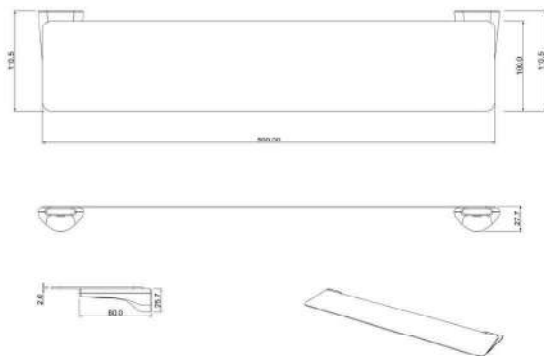

Prateleira
CN14216