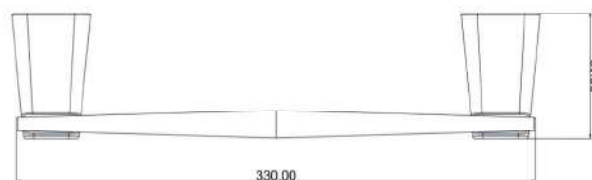

Porta toalha de rosto 33cm
CN14241