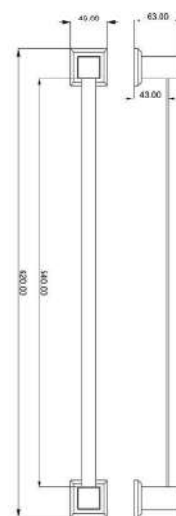

Porta toalha