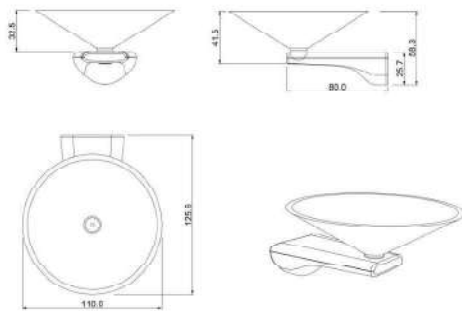

Saboneteira
CN14220