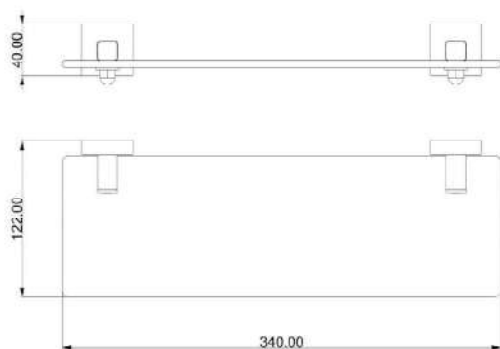

Porta Shampo