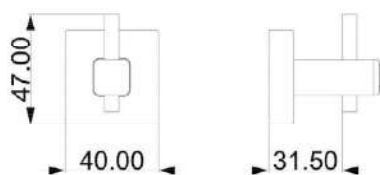

LINHA SQUARE

DUCON METAIS

Cabide