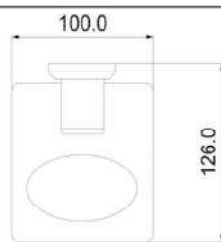

Saboneteira