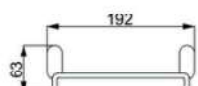

- * Material: Aço carbono
- * Instalação: Acompanha manual
- * Acabamento dos acessórios: Cromado, Ouro Fosco, Preto Fosco e Rose.

LINHA LIFE

DUCON METAIS

Porta Toalha de Banho

Saboneteira

Papeleira

Porta Toalha de Rosto