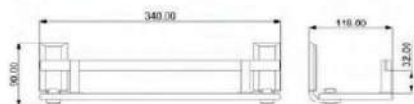

Papeleira
CL3050

Porta toalha de banho
CL3030

Porta toalha de rosto
CL3040

LINHA CLASSIC *Cromado*

DUCON METAIS

Prateleira
CL3010

Saboneteira
CL3020

Cabide
CL3180