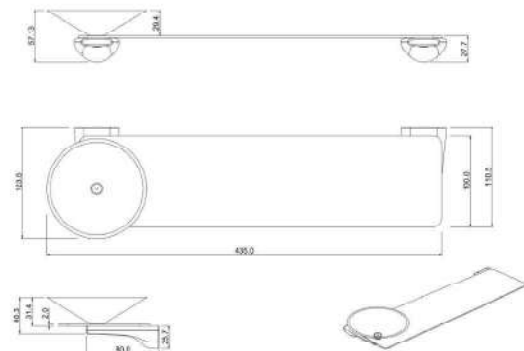

Porta Shampoo com saboneteira
CN14215