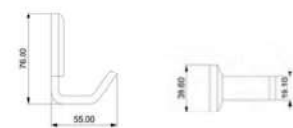

Cabide
CL3060