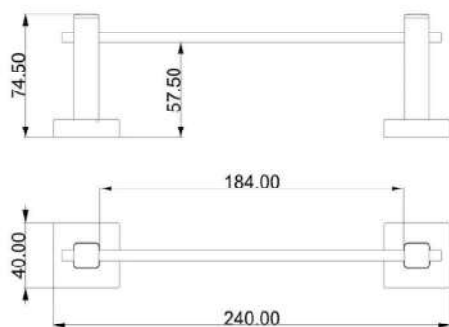

Porta toalha de rosto